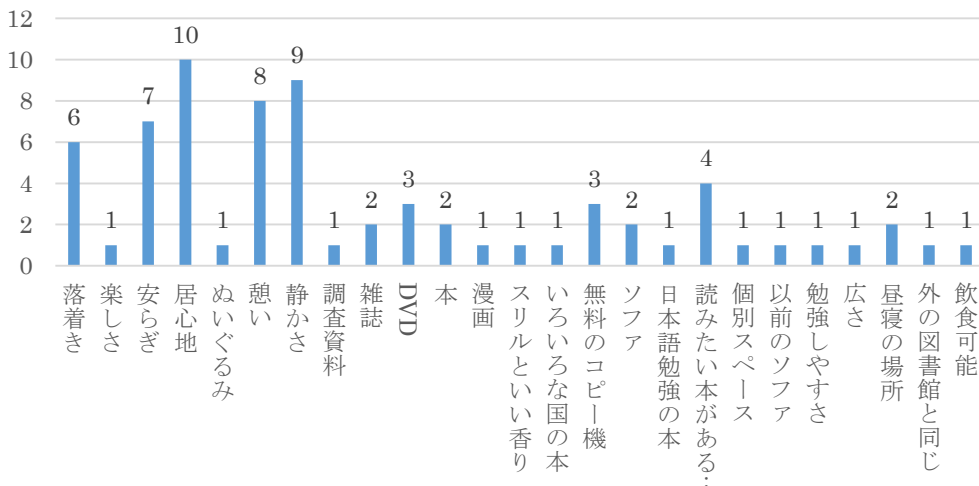

図書館だより

ダラ・ビブリオテカ

No.69 (2016.12.12)

♣INDEX♣おすすめの図書◇新着図書
の紹介◇冬休みの図書館カレンダー◇

♡お知らせ♡

10月におこなった図書館利用者アンケートは、約200名の皆さんに回答をいただきました。皆さんの要望を取り入れながら、利用しやすい図書館に改善できればいいと考えています。

アンケート結果より、購入して欲しい雑誌No.1は

『NYLON(ナイロン)』

得票数11票、今月よりこの雑誌を購入しました。
その他の要望として・・

DVDを増やしてほしい→増やします

新しいヘッドホンがほしい→新しくしました

アンケート結果は図書館入り口に掲示しますので見てください。

図書館に求めるもの

dalla BIBLIOTECA